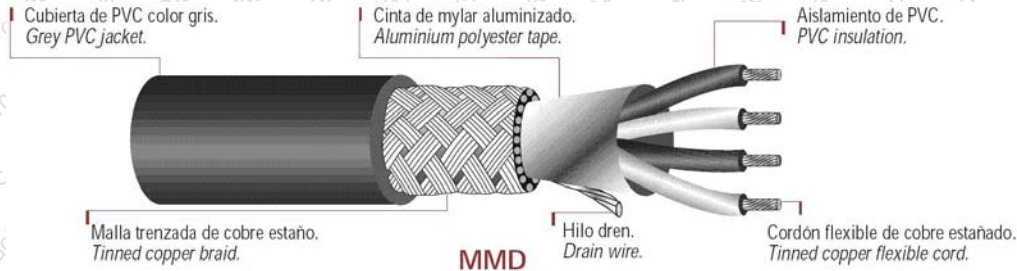

**PcDeacitec S.A. DE C.V.**

**HOJA TÉCNICA**

PRODUCTO:

**CABLE MULTICONDUCTOR BLINDADO PVC + PVC  
18 X 0,324 mm<sup>2</sup> (18 X 22 AWG) MMD**

FECHA: 2025-12-03

**MARCA: ARSA**

**ESPECIFICACIONES:**

CALIBRE:	22 AWG	0,325 mm <sup>2</sup>
NÚMERO DE HILOS DE CADA CONDUCTOR:	7/30 AWG	(Cobre estañado)
DIÁMETRO DEL CONDUCTOR DESNUDO:	0,79 mm	(0,031 in)
ESESOR DEL AISLAMIENTO:	0,25 mm	(0,010 in)
DIÁMETRO EXTERIOR DE CADA CONDUCTOR:	1,29 mm	(0,051 in)
ESESOR DE LA CUBIERTA:	0,89 mm	(0,035 in)
DIÁMETRO EXTERIOR TOTAL:	9,13 mm	(0,359 in)
TIPO DE AISLAMIENTO Y CUBIERTA:	PVC + PVC	
CODIGO DE IDENTIFICACION:	CODIGO DE COLORES: NEGRO, BLANCO, ROJO, AZUL, AMARILLO, VERDE, CAFÉ, GRIS, VIOLETA, NARANJA, AZUL/NEGRO, AMARILLO/NEGRO, BLANCO/NEGRO, ROJO/NEGRO, VERDE/NEGRO, NARANJA/NEGRO, VIOLETA/NEGRO Y GRIS/NEGRO	
CUBIERTA EXTERIOR:	COLOR GRIS	
BLINDAJE:	<b>CINTA POLIESTER ALUMINIZADA AL 100 % MAS MALLA TRENZADA A BASE DE ALAMBRES DE COBRE ESTAÑADO MAS HILO DREN DE COBRE ESTAÑADO</b>	
TENSIÓN MÁXIMA DE OPERACIÓN:	300 V	
TEMPERATURA MÁXIMA DE OPERACIÓN:	105°C	
PROPIEDADES DEL AISLAMIENTO:	ANTIFLAMA (AF)	
PROPIEDADES DE LA CUBIERTA:	ANTIFLAMA (AF)	

**Nota:** Las dimensiones son nominales y están sujetos a tolerancia de manufactura.

**PcDeacitec S.A. de C. V. Plaza Comercial Esmeralda**

**Calz. del Hueso 921 Local 60, 1er piso Col. Granjas Coapa, Tlalpan CDMX C.P. 14330, A dos cuadas de la estación MetroBus Calz. del Hueso Tel. 55 55 2636-8728, WhatsApp: 52 1 55 74 55 8673**